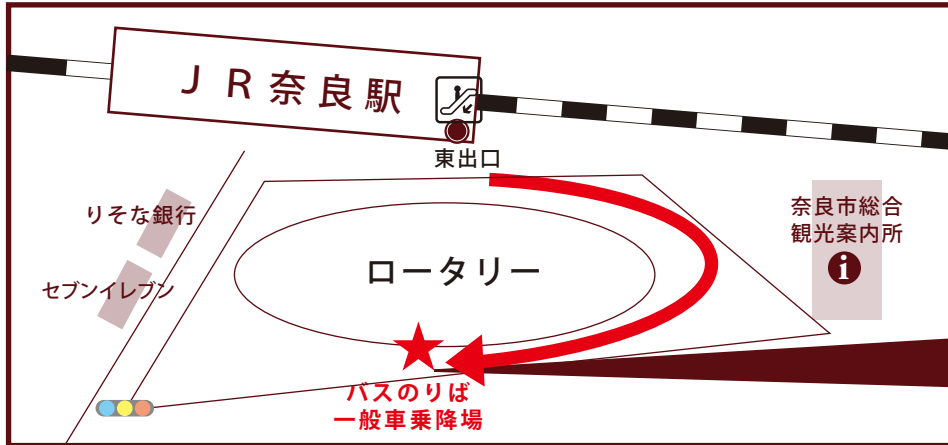

News Release

さらなるお客様の利便性、サービス向上を目指して
無料ホテルバス運行開始について
運行開始日：2018年10月1日（月）

株式会社奈良ホテル（奈良市高畑町1096 代表取締役社長：宮崎 好弘）は、2018年10月1日（月）よりJR奈良駅・近鉄奈良駅と奈良ホテル間を結ぶ、無料ホテルバスの運行を開始いたします。

駅からのアクセスに便利なホテルバス導入により、お客様の利便性、サービス向上に努め、一段とお客様に愛されるホテルを目指して参ります。

※定員 23 名様

運行ルート Shuttle Bus Route Map

のりば・時刻の詳細は、
添付の別紙をご参照ください。

【このリリースに関するお問合せ先】
(株)奈良ホテル 営業部営業企画課 藤田・津川
〒630-8301 奈良市高畑町1096 TEL: 0742-24-1151 FAX: 0742-24-0255
MAIL kikaku@narahotel.co.jp

ホテルバスのご案内 (無料)

2018年10月1日(月) 運行開始

奈良ホテル ⇔ J R 奈良駅・近鉄奈良駅 間

ホテルバスのりば ※バス停及び表示はございませんのでご注意ください。

< J R 奈良駅 >

J R 奈良駅東出口
一般車乗降場より
ご乗車ください。

< 近鉄奈良駅 >

1 近鉄奈良駅、東改札口を出て
すぐ右斜め左前の道へ

2 右手に見えるエレベーターで
地上階へ