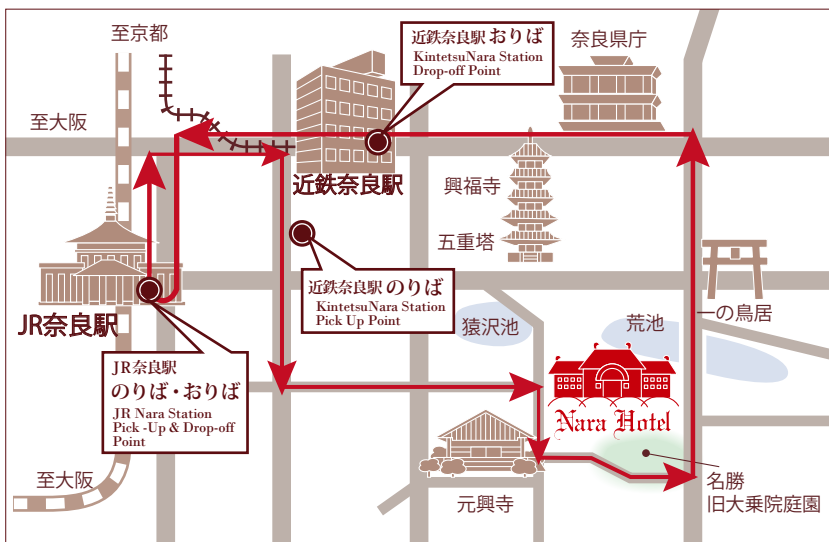

News Release

さらなるお客様の利便性、サービス向上を目指して
無料ホテルバス運行開始について
運行開始日：2018年10月1日（月）

株式会社奈良ホテル（奈良市高畑町1096 代表取締役社長：宮崎 好弘）は、2018年10月1日（月）よりJR奈良駅・近鉄奈良駅と奈良ホテル間を結ぶ、無料ホテルバスの運行を開始いたします。

駅からのアクセスに便利なホテルバス導入により、お客様の利便性、サービス向上に努め、一段とお客様に愛されるホテルを目指して参ります。

※定員 23 名様

運行ルート Shuttle Bus Route Map

のりば・時刻の詳細は、
添付の別紙をご参照ください。

【このリリースに関するお問合せ先】
(株)奈良ホテル 営業部営業企画課 藤田・津川
〒630-8301 奈良市高畑町1096 TEL: 0742-24-1151 FAX: 0742-24-0255
MAIL kikaku@narahotel.co.jp

ホテルバスのご案内 (無料)

2018年10月1日(月) 運行開始

奈良ホテル ⇔ J R 奈良駅・近鉄奈良駅 間

ホテルバスのりば ※バス停及び表示はございませんのでご注意ください。

< J R 奈良駅 >

J R 奈良駅東出口
一般車乗降場より
ご乗車ください。

< 近鉄奈良駅 >

1 近鉄奈良駅、東改札口を出て
すぐ右斜め左前の道へ

2 右手に見えるエレベーターで
地上階へ

3 エレベーターを降りて、左へ。
直進 (右手に ATM)

4 ビルを出て、左斜め前へ。
三菱UFJ銀行が見えます。

5 タクシー待機スペースを右手
に直進

6 ビルの高架下を直進し左折

7 バス停の表示付近がのりば
となります。

Nara Hotel

ホテルバス時刻表 <定員 23 名>

J R 奈良駅→近鉄奈良駅→奈良ホテル