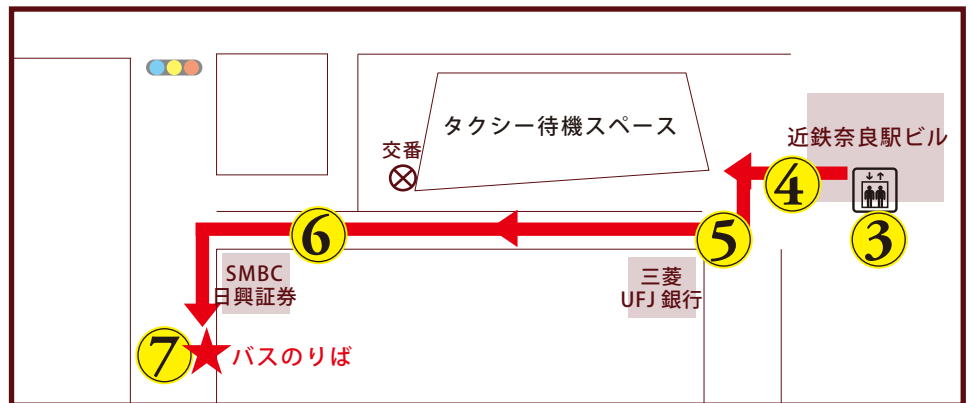

※定員 23 名様

運行ルート Shuttle Bus Route Map

のりば・時刻の詳細は、
添付の別紙をご参照ください。

【このリリースに関するお問合せ先】
(株)奈良ホテル 営業部営業企画課 藤田・津川
〒630-8301 奈良市高畑町1096 TEL: 0742-24-1151 FAX: 0742-24-0255
MAIL kikaku@narahotel.co.jp

ホテルバスのご案内 (無料)

2018年10月1日(月) 運行開始

奈良ホテル ⇔ J R 奈良駅・近鉄奈良駅 間

ホテルバスのりば ※バス停及び表示はございませんのでご注意ください。

< J R 奈良駅 >

J R 奈良駅東出口
一般車乗降場より
ご乗車ください。

< 近鉄奈良駅 >

1 近鉄奈良駅、東改札口を出て
すぐ右斜め左前の道へ

2 右手に見えるエレベーターで
地上階へ

3 エレベーターを降りて、左へ。
直進 (右手に ATM)

4 ビルを出て、左斜め前へ。
三菱UFJ銀行が見えます。

5 タクシー待機スペースを右手
に直進

6 ビルの高架下を直進し左折

7 バス停の表示付近がのりば
となります。

Nara Hotel

ホテルバス時刻表 <定員 23 名>

J R 奈良駅→近鉄奈良駅→奈良ホテル