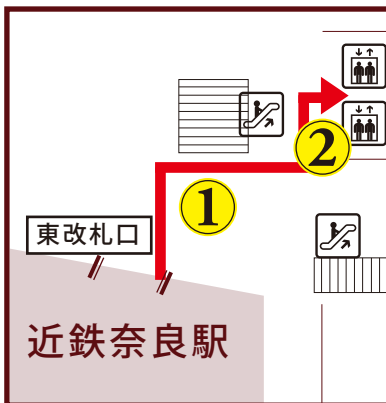

※定員 23 名様

運行ルート Shuttle Bus Route Map

のりば・時刻の詳細は、
添付の別紙をご参照ください。

【このリリースに関するお問合せ先】
(株)奈良ホテル 営業部営業企画課 藤田・津川
〒630-8301 奈良市高畑町1096 TEL: 0742-24-1151 FAX: 0742-24-0255
MAIL kikaku@narahotel.co.jp

ホテルバスのご案内 (無料)

2018年10月1日(月) 運行開始

奈良ホテル ⇔ J R 奈良駅・近鉄奈良駅 間

ホテルバスのりば ※バス停及び表示はございませんのでご注意ください。

< J R 奈良駅 >

J R 奈良駅東出口
一般車乗降場より
ご乗車ください。

< 近鉄奈良駅 >

1 近鉄奈良駅、東改札口を出て
すぐ右斜め左前の道へ

2 右手に見えるエレベーターで
地上階へ

3 エレベーターを降りて、左へ。
直進 (右手に ATM)

4 ビルを出て、左斜め前へ。
三菱UFJ銀行が見えます。

5 タクシー待機スペースを右手
に直進

6 ビルの高架下を直進し左折

7 バス停の表示付近がのりば
となります。

Nara Hotel

ホテルバス時刻表 <定員 23 名>

J R 奈良駅→近鉄奈良駅→奈良ホテル