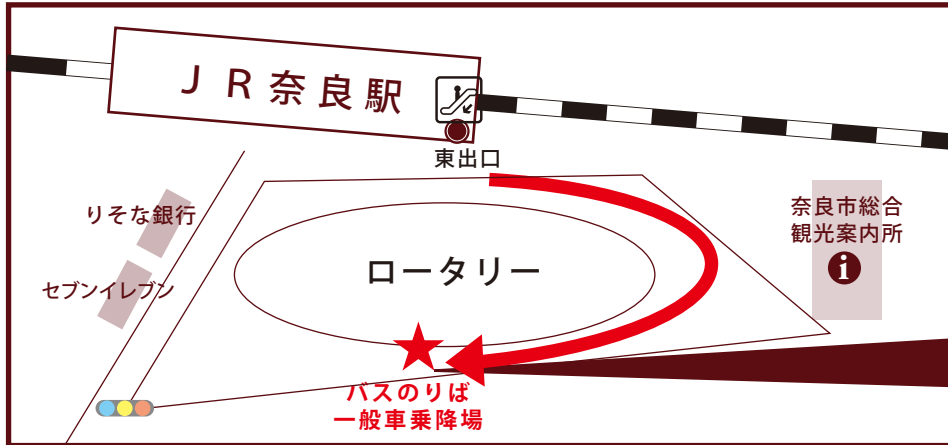

ホテルバスのご案内（無料）

2018年10月1日(月) 運行開始

奈良ホテル ⇔ J R 奈良駅・近鉄奈良駅 間

ホテルバスのりば ※バス停及び表示はございませんのでご注意ください。

< J R 奈良駅 >

J R 奈良駅東出口
一般車乗降場より
ご乗車ください。

< 近鉄奈良駅 >

近鉄奈良駅、東改札口を出て
すぐ右斜め左前の道へ

右手に見えるエレベーターで
地上階へ

エレベーターを降りて、左へ。
直進（右手にATM）

ビルを出て、左斜め前へ。
三菱UFJ銀行が見えます。

タクシー待機スペースを右手
に直進

ビルの高架下を直進し左折

バス停の表示付近がのりば
となります。

Nara Hotel

ホテルバス時刻表 <定員 23 名>