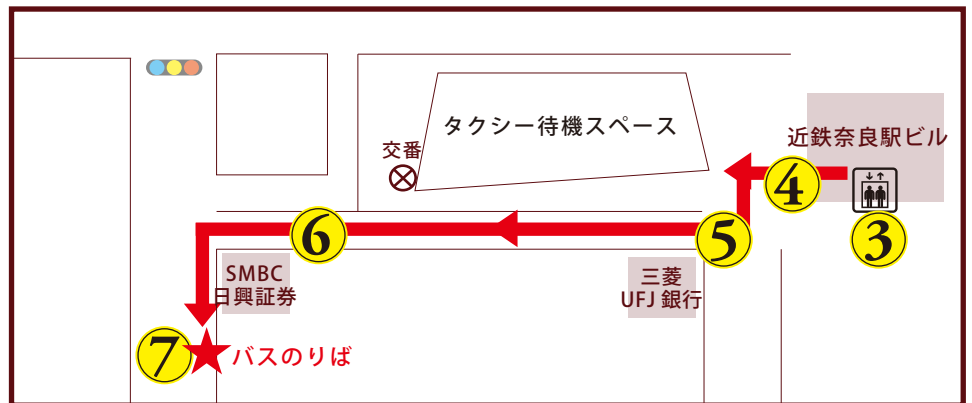

ホテルバスのご案内（無料）

2018年10月1日(月) 運行開始

奈良ホテル ⇔ J R 奈良駅・近鉄奈良駅 間

ホテルバスのりば ※バス停及び表示はございませんのでご注意ください。

< J R 奈良駅 >

J R 奈良駅東出口
一般車乗降場より
ご乗車ください。

< 近鉄奈良駅 >

近鉄奈良駅、東改札口を出て
すぐ右斜め左前の道へ

右手に見えるエレベーターで
地上階へ

エレベーターを降りて、左へ。
直進（右手にATM）

ビルを出て、左斜め前へ。
三菱UFJ銀行が見えます。

タクシー待機スペースを右手
に直進

ビルの高架下を直進し左折

バス停の表示付近がのりば
となります。

Nara Hotel

ホテルバス時刻表 <定員 23 名>

J R 奈良駅→近鉄奈良駅→奈良ホテル

J R 奈良駅 (発)	近鉄奈良駅 (発) ※乗車のみ	奈良ホテル (着)
08:20	08:25	08:30
09:05	09:10	09:15
09:50	09:55	10:00
10:50	10:55	11:00
11:35	11:40	11:45
12:20	12:25	12:30
13:50	13:55	14:00
14:35	14:40	14:45
15:20	15:25	15:30
16:20	16:25	16:30
17:05	17:10	17:15
17:50	17:55	18:00