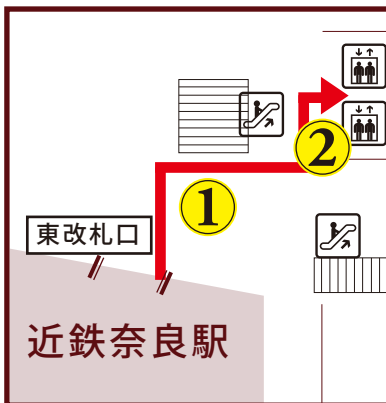

ホテルバスのご案内（無料）

2018年10月1日(月) 運行開始

奈良ホテル ⇔ J R 奈良駅・近鉄奈良駅 間

ホテルバスのりば ※バス停及び表示はございませんのでご注意ください。

< J R 奈良駅 >

J R 奈良駅東出口
一般車乗降場より
ご乗車ください。

< 近鉄奈良駅 >

近鉄奈良駅、東改札口を出て
すぐ右斜め左前の道へ

右手に見えるエレベーターで
地上階へ

エレベーターを降りて、左へ。
直進（右手にATM）

ビルを出て、左斜め前へ。
三菱UFJ銀行が見えます。

タクシー待機スペースを右手
に直進

ビルの高架下を直進し左折

バス停の表示付近がのりば
となります。

Nara Hotel

ホテルバス時刻表 <定員 23 名>