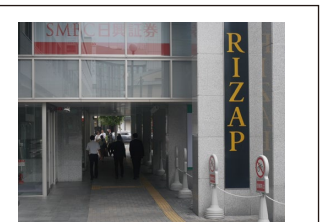

地上

ビルの高架下を直進し左折