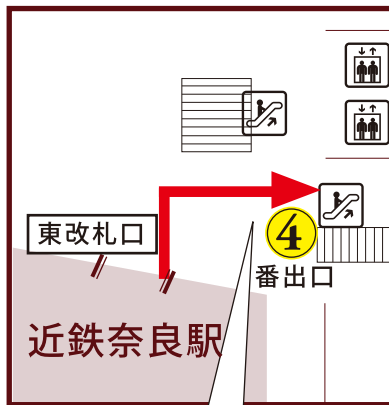

ホテルバスのご案内（無料）

2018年10月1日(月) 運行開始

奈良ホテル ⇄ J R奈良駅・近鉄奈良駅間

ホテルバスのりば ※バス停及び表示はございませんのでご注意ください。

< J R奈良駅 >

J R奈良駅東出口
一般車乗降場より
ご乗車ください。

< 近鉄奈良駅 >

地下

東改札口
4番出口から地上へ

地上

ビルの高架下を直進し左折

Nara Hotel

ホテルバス時刻表 <定員 23 名>

J R 奈良駅→近鉄奈良駅→奈良ホテル

J R 奈良駅 (発)	近鉄奈良駅 (発) ※乗車のみ	奈良ホテル (着)
08:20	08:25	08:30
09:05	09:10	09:15
09:50	09:55	10:00
10:50	10:55	11:00
11:35	11:40	11:45
12:20	12:25	12:30
13:50	13:55	14:00
14:35	14:40	14:45
15:20	15:25	15:30
16:20	16:25	16:30
17:05	17:10	17:15
17:50	17:55	18:00