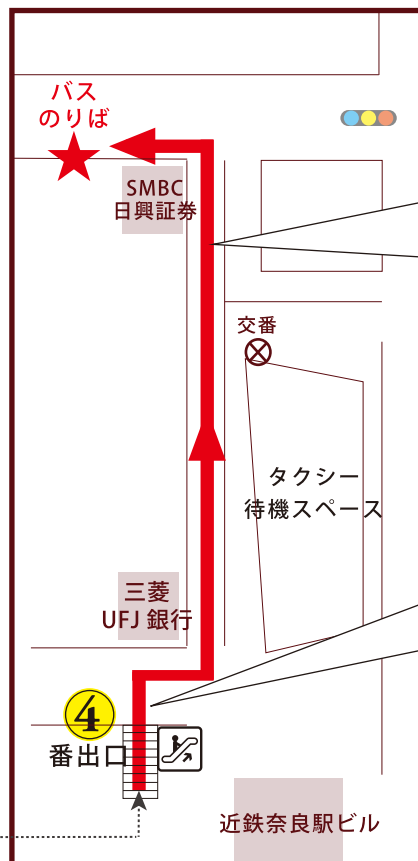

ホテルバスのご案内（無料）

2018年10月1日(月) 運行開始

奈良ホテル ⇄ J R奈良駅・近鉄奈良駅間

ホテルバスのりば ※バス停及び表示はございませんのでご注意ください。

< J R奈良駅 >

J R奈良駅東出口
一般車乗降場より
ご乗車ください。

< 近鉄奈良駅 >

地下

東改札口
4番出口から地上へ

地上

ビルの高架下を直進し左折

Nara Hotel

ホテルバス時刻表 <定員 23 名>

J R 奈良駅→近鉄奈良駅→奈良ホテル

J R 奈良駅 (発)	近鉄奈良駅 (発) ※乗車のみ	奈良ホテル (着)
08:20	08:25	08:30
09:05	09:10	09:15
09:50	09:55	10:00
10:50	10:55	11:00
11:35	11:40	11:45
12:20	12:25	12:30
13:50	13:55	14:00
14:35	14:40	14:45
15:20	15:25	15:30
16:20	16:25	16:30
17:05	17:10	17:15
17:50	17:55	18:00