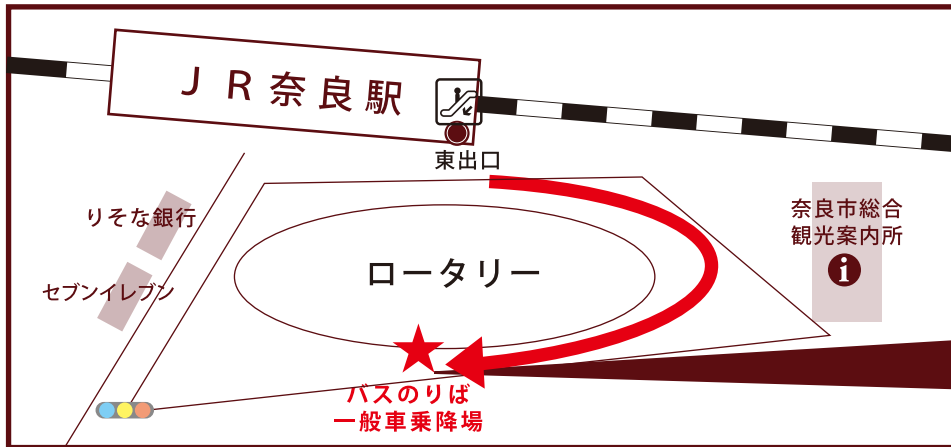

ホテルバスのご案内（無料）

2018年10月1日(月) 運行開始

奈良ホテル ⇄ J R奈良駅・近鉄奈良駅間

ホテルバスのりば ※バス停及び表示はございませんのでご注意ください。

< J R奈良駅 >

J R奈良駅東出口
一般車乗降場より
ご乗車ください。

< 近鉄奈良駅 >

地下

東改札口
4番出口から地上へ

地上

ビルの高架下を直進し左折

Nara Hotel

ホテルバス時刻表 <定員 23 名>

J R 奈良駅→近鉄奈良駅→奈良ホテル

J R 奈良駅 (発)	近鉄奈良駅 (発) ※乗車のみ	奈良ホテル (着)
08:20	08:25	08:30
09:05	09:10	09:15
09:50	09:55	10:00
10:50	10:55	11:00
11:35	11:40	11:45
12:20	12:25	12:30
13:50	13:55	14:00
14:35	14:40	14:45
15:20	15:25	15:30
16:20	16:25	16:30
17:05	17:10	17:15
17:50	17:55	18:00